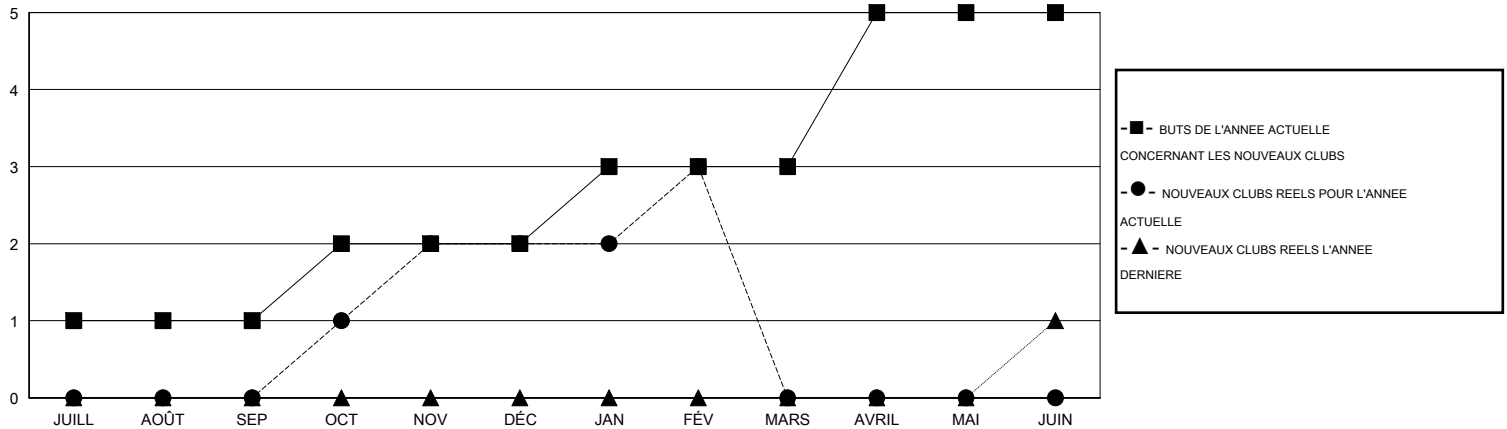

# MONTHLY MEMBERSHIP PROGRESS REPORT

District 414

Results as of: 2/28/2017

GMT: Ahmed Mostafa

LIEU TUNISIA

RC EME

Clubs				Membres			
RESULTATS POUR 2016-2017				RESULTATS POUR 2016-2017			
TRIMESTRE	BUT CONCERNANT LES NOUVEAUX CLUBS	NOUVEAUX CLUBS	CLUBS ANNULÉS	TRIMESTRE	OBJECTIF DE CROISSANCE NETTE DES NOUVEAUX MEMBRES (excluant les membres réintégrés ou transférés)	TOTAL DE LA CROISSANCE DES NOUVEAUX MEMBRES (excluant les membres réintégrés ou transférés)	TOTAL DES MEMBRES RADIES (y compris les transferts)
JUILL/AOÛT/SEP	1	0	0	JUILL/AOÛT/SEP	20	18	45
OCT/NOV/DÉC	1	2	0	OCT/NOV/DÉC	15	71	19
JAN/FÉV/MARS	1	1	0	JAN/FÉV/MARS	30	50	7
AVRIL/MAI/JUIN	2	0	0	AVRIL/MAI/JUIN	55	0	0

BUTS ET NOUVEAUX CLUBS REELS - CUMULATIF

BUTS ET MEMBRES REELS - CUMULATIF

CLUBS RADIES: 0	18 CLUBS OF 36 ONT AJOUTE 1 OU PLUSIEURS NOUVEAUX MEMBRES	<b>DISTRIBUTION PAR SEXE</b>
		HOMME 367 (49.13%)
		FEMME 380 (50.87%)
<b>MEMBRES RADIES</b>	<a href="#">CLIQUEZ ICI POUR LES INFORMATIONS CUMULATIVES SUR LES EFFECTIFS</a>	<b>NOMBRE TOTAL DE MEMBRES</b> 135
DECEDE 1		<b>D'UNITÉS FAMILIALES</b>
CLUB ANNULÉ 0		<b>MEMBRES DE FAMILLE QUI RÉGENT</b> 72
AUTRE 70		<b>LA MOITIÉ DES COTISATIONS</b>
<b>TOTAL 71</b>		