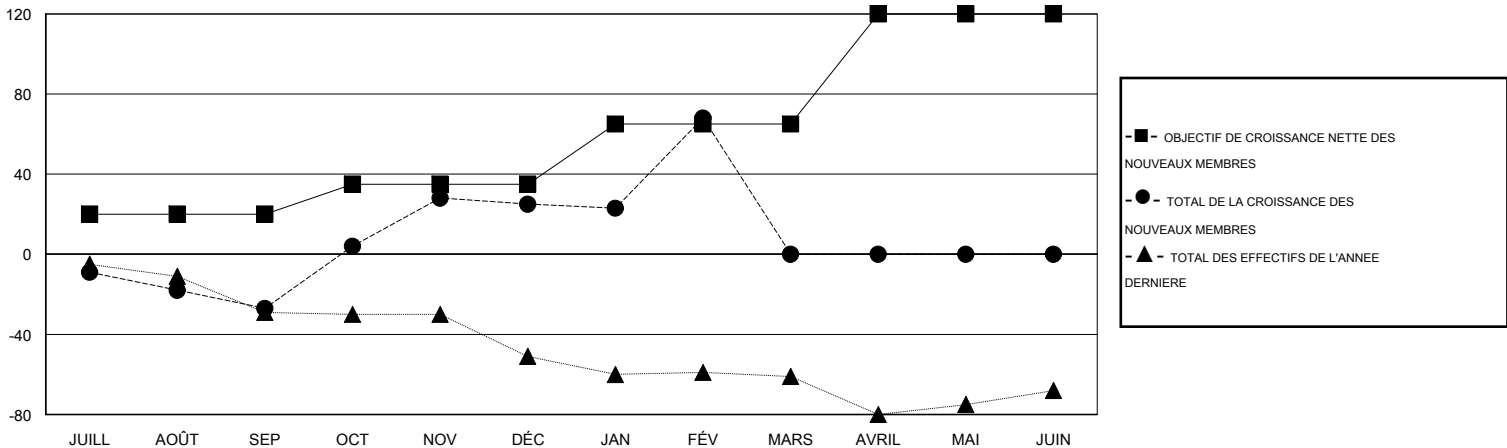

# MONTHLY MEMBERSHIP PROGRESS REPORT

District 414

Results as of: 2/28/2017

GMT: Ahmed Mostafa

LIEU TUNISIA

RC EME

Clubs				Membres			
RESULTATS POUR 2016-2017				RESULTATS POUR 2016-2017			
TRIMESTRE	BUT CONCERNANT LES NOUVEAUX CLUBS	NOUVEAUX CLUBS	CLUBS ANNULÉS	TRIMESTRE	OBJECTIF DE CROISSANCE NETTE DES NOUVEAUX MEMBRES (excluant les membres réintégrés ou transférés)	TOTAL DE LA CROISSANCE DES NOUVEAUX MEMBRES (excluant les membres réintégrés ou transférés)	TOTAL DES MEMBRES RADIES (y compris les transferts)
JUILL/AOÛT/SEP	1	0	0	JUILL/AOÛT/SEP	20	18	45
OCT/NOV/DÉC	1	2	0	OCT/NOV/DÉC	15	71	19
JAN/FÉV/MARS	1	1	0	JAN/FÉV/MARS	30	50	7
AVRIL/MAI/JUIN	2	0	0	AVRIL/MAI/JUIN	55	0	0

BUTS ET NOUVEAUX CLUBS REELS - CUMULATIF

BUTS ET MEMBRES REELS - CUMULATIF

CLUBS RADIES: 0	18 CLUBS OF 36 ONT AJOUTE 1 OU PLUSIEURS NOUVEAUX MEMBRES	<b>DISTRIBUTION PAR SEXE</b>
		HOMME 367 (49.13%)
		FEMME 380 (50.87%)
<b>MEMBRES RADIES</b>	<a href="#">CLIQUEZ ICI POUR LES INFORMATIONS CUMULATIVES SUR LES EFFECTIFS</a>	<b>NOMBRE TOTAL DE MEMBRES</b> 135
DECEDE 1		<b>D'UNITÉS FAMILIALES</b>
CLUB ANNULÉ 0		<b>MEMBRES DE FAMILLE QUI RÉGENT</b> 72
AUTRE 70		<b>LA MOITIÉ DES COTISATIONS</b>
<b>TOTAL 71</b>		